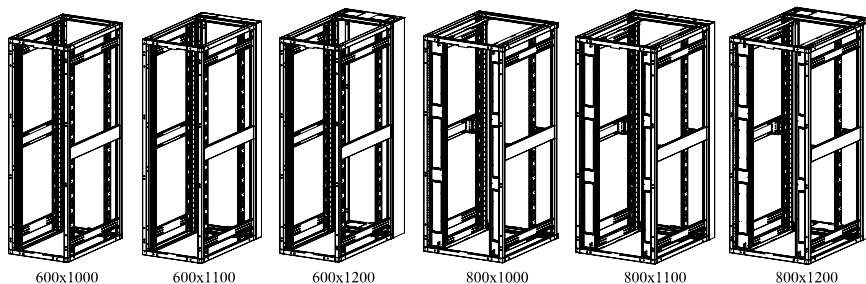

# 19" Шкафы DYNAcenter Панели блокировки воздуха

Вертикальная панель для шкафов шириной 600мм  
Предотвращает утечку холодного воздуха

По 3 выбивных блока монтажной емкостью по 2U дают возможность устанавливать различное оборудование

Вертикальная панель для шкафов шириной 800мм с возможностью монтажа 19" оборудования 6U

Шкафы DYNAcenter Панели блокировки воздуха		
Артикул	Описание	Ш x В мм
LN-AB-42U60-CC	42U Блокирующая панель для шкафов шириной 600мм	30x1870
LN-AB-45U60-CC	45U Блокирующая панель для шкафов шириной 600мм	30x2004
LN-AB-47U60-CC	47U Блокирующая панель для шкафов шириной 600мм	30x2093
LN-AB-42U80-CC	42U Блокирующая панель для шкафов шириной 800мм	130x1870
LN-AB-45U80-CC	45U Блокирующая панель для шкафов шириной 800мм	130x2004
LN-AB-47U80-CC	47U Блокирующая панель для шкафов шириной 800мм	130x2093