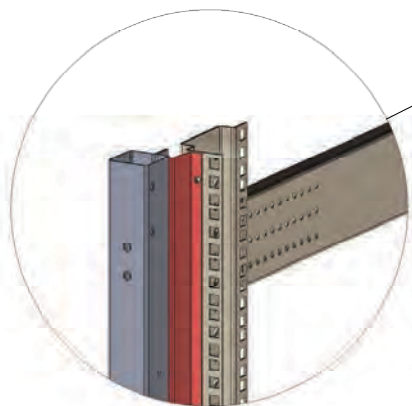

# 19" Шкафы DYNAcenter Панели блокировки воздуха

Вертикальная панель для шкафов шириной 600мм  
Предотвращает утечку холодного воздуха

По 3 выбивных блока монтажной емкостью по 2U дают возможность устанавливать различное оборудование

Вертикальная панель для шкафов шириной 800мм с возможностью монтажа 19" оборудования 6U

Шкафы DYNAcenter Панели блокировки воздуха		
Артикул	Описание	Ш x В мм
LN-AB-42U60-CC	42U Блокирующая панель для шкафов шириной 600мм	30x1870
LN-AB-45U60-CC	45U Блокирующая панель для шкафов шириной 600мм	30x2004
LN-AB-47U60-CC	47U Блокирующая панель для шкафов шириной 600мм	30x2093
LN-AB-42U80-CC	42U Блокирующая панель для шкафов шириной 800мм	130x1870
LN-AB-45U80-CC	45U Блокирующая панель для шкафов шириной 800мм	130x2004
LN-AB-47U80-CC	47U Блокирующая панель для шкафов шириной 800мм	130x2093