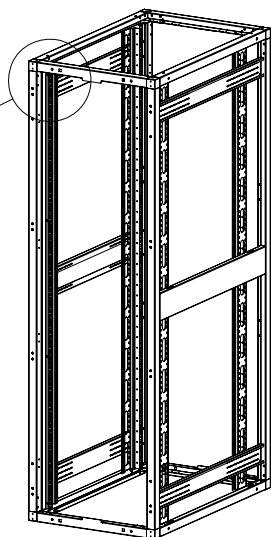

# 19" Шкафы DYNAcenter Панели блокировки воздуха

Вертикальная панель для шкафов шириной 600мм  
Предотвращает утечку холодного воздуха

По 3 выбивных блока монтажной емкостью по 2U дают возможность устанавливать различное оборудование

Вертикальная панель для шкафов шириной 800мм с возможностью монтажа 19" оборудования 6U

Шкафы DYNAcenter Панели блокировки воздуха		
Артикул	Описание	Ш x В мм
LN-AB-42U60-CC	42U Блокирующая панель для шкафов шириной 600мм	30x1870
LN-AB-45U60-CC	45U Блокирующая панель для шкафов шириной 600мм	30x2004
LN-AB-47U60-CC	47U Блокирующая панель для шкафов шириной 600мм	30x2093
LN-AB-42U80-CC	42U Блокирующая панель для шкафов шириной 800мм	130x1870
LN-AB-45U80-CC	45U Блокирующая панель для шкафов шириной 800мм	130x2004
LN-AB-47U80-CC	47U Блокирующая панель для шкафов шириной 800мм	130x2093