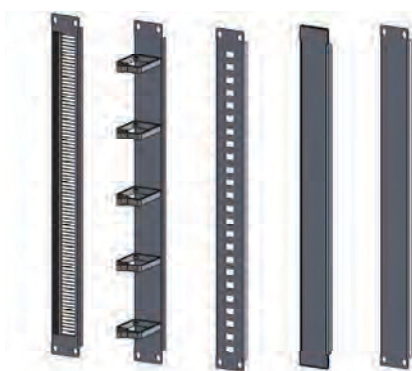

# 19" Шкафы DYNAcenter Панели блокировки воздуха

Вертикальная панель для шкафов шириной 600мм  
Предотвращает утечку холодного воздуха

По 3 выбивных блока монтажной емкостью по 2U дают возможность устанавливать различное оборудование

Вертикальная панель для шкафов шириной 800мм с возможностью монтажа 19" оборудования 6U

Шкафы DYNAcenter Панели блокировки воздуха		
Артикул	Описание	Ш x В мм
LN-AB-42U60-CC	42U Блокирующая панель для шкафов шириной 600мм	30x1870
LN-AB-45U60-CC	45U Блокирующая панель для шкафов шириной 600мм	30x2004
LN-AB-47U60-CC	47U Блокирующая панель для шкафов шириной 600мм	30x2093
LN-AB-42U80-CC	42U Блокирующая панель для шкафов шириной 800мм	130x1870
LN-AB-45U80-CC	45U Блокирующая панель для шкафов шириной 800мм	130x2004
LN-AB-47U80-CC	47U Блокирующая панель для шкафов шириной 800мм	130x2093

\*\* CC= Код цвета, при заказе указывайте LG для светло-серого RAL 7035, BL - для черного RAL 9005