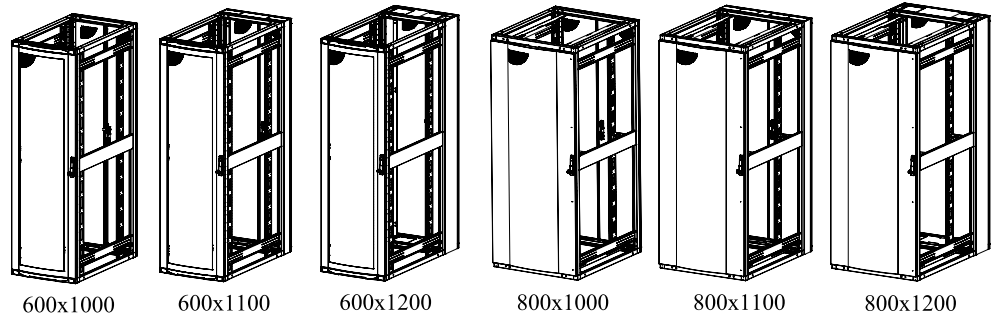

19" Шкафы для ЦОД DYNACenter Ш=600/800 мм Двери

Система петель
в верхней части двери
(без использования
инструментов)

Замок
с 4 точками
фиксации

Механические
запоры внизу

Замок
с 3 точками
фиксации

19" Шкафы для ЦОД DYNACenter Ш=600/800 мм Передняя дверь