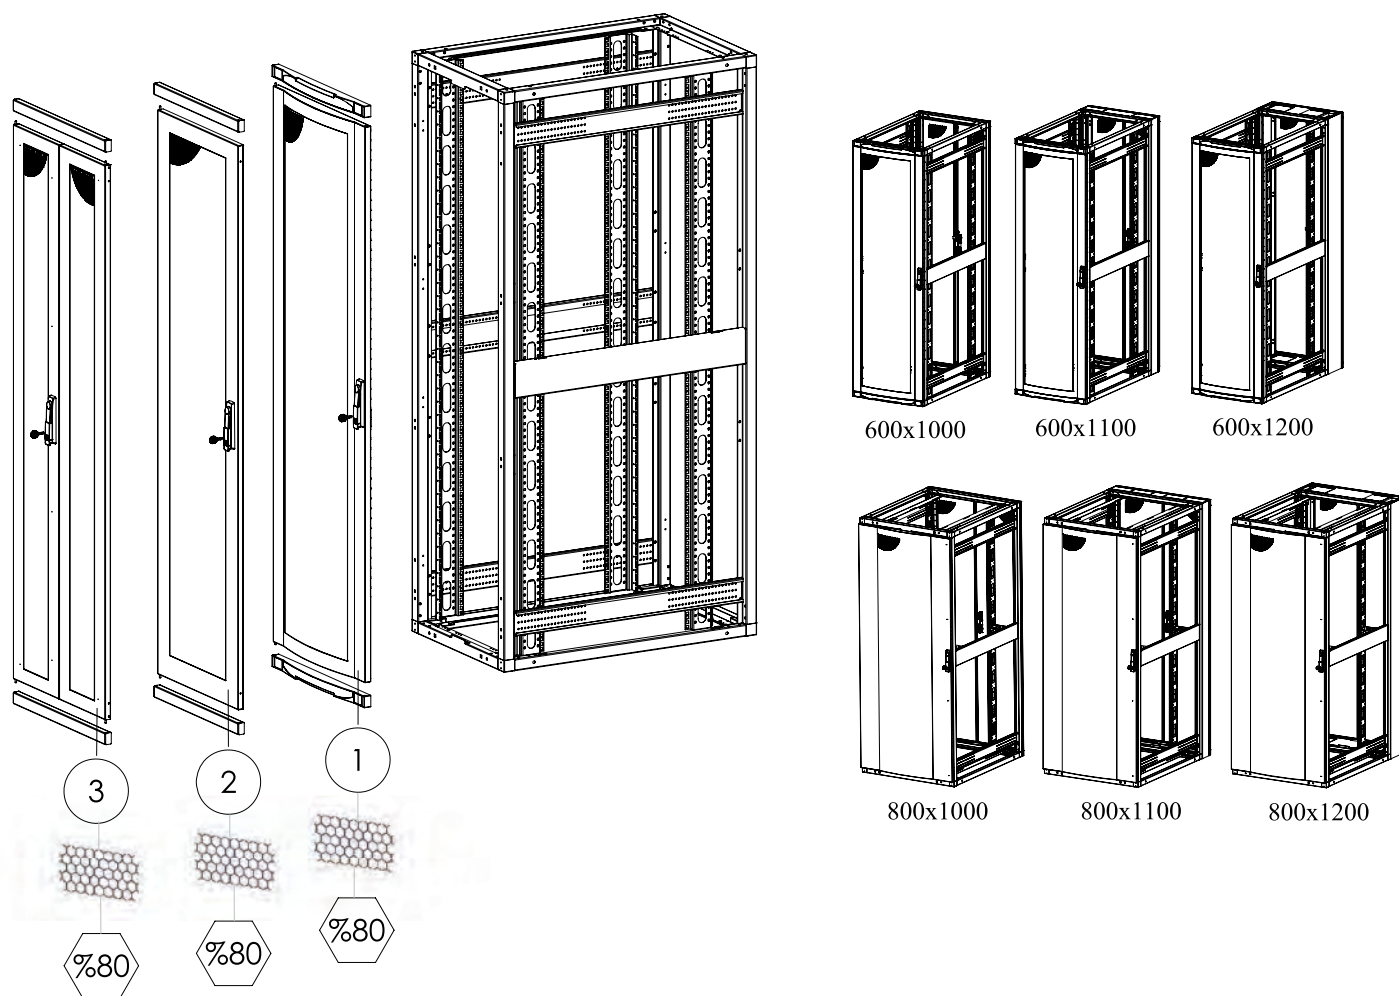

19" Шкафы для ЦОД DYNACenter Ш=600/800 мм Двери

Система петель
в верхней части двери
(без использования
инструментов)

Замок
с 4 точками
фиксации

Механические
запоры внизу

Замок
с 3 точками
фиксации

19" Шкафы для ЦОД DYNACenter Ш=600/800 мм Передняя дверь