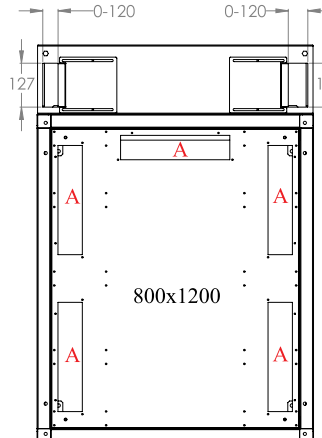

2) Пластиковая заглушка

3) Щеточный ввод