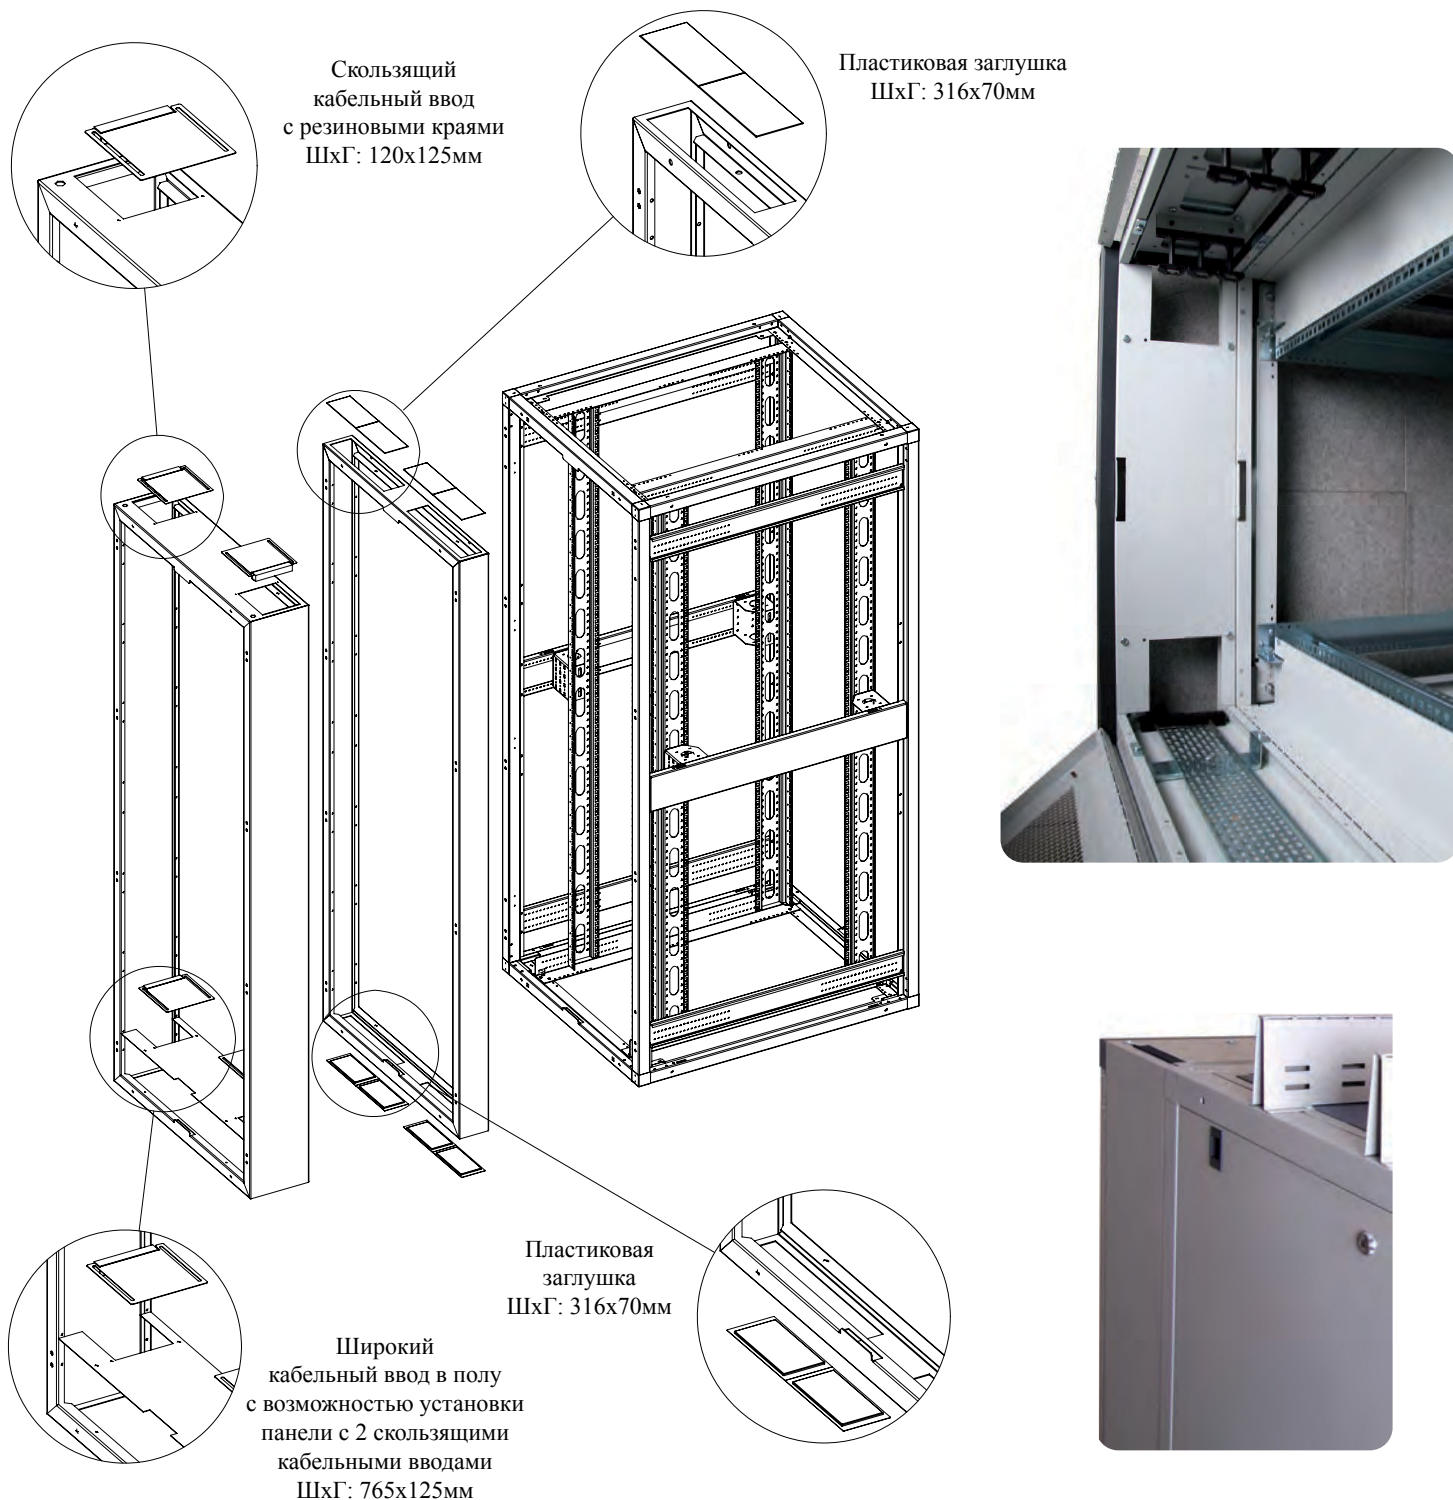

19" Шкафы DYNAcenter Секция расширения Ш:800xГ:100/200мм

Скользящий кабельный ввод с резиновыми краями ШxГ: 120x125мм

Пластиковая заглушка ШxГ: 316x70мм

Пластиковая заглушка ШxГ: 316x70мм

Широкий кабельный ввод в полу с возможностью установки панели с 2 скользящими кабельными вводами ШxГ: 765x125мм

Шкафы DYNAcenter Задняя секция расширения, Ш:800xГ:100/200мм.

Артикул	Описание	Ш x Вx Г мм.
LN-RE-42U8010-CC	42U Задняя секция расширения, Ш800xГ100мм	800x1955x100
LN-RE-45U8010-CC	45U Задняя секция расширения, Ш800xГ100мм	800x2088x100
LN-RE-47U8010-CC	47U Задняя секция расширения, Ш800xГ100мм	800x2176x100
LN-RE-42U8020-CC	42U Задняя секция расширения, Ш800xГ200мм	800x1955x200
LN-RE-45U8020-CC	45U Задняя секция расширения, Ш800xГ200мм	800x2088x200
LN-RE-47U8020-CC	47U Задняя секция расширения, Ш800xГ200мм	800x2176x200

** CC= Код цвета, при заказе указывайте LG для светло-серого RAL 7035, BL - для черного RAL 9005