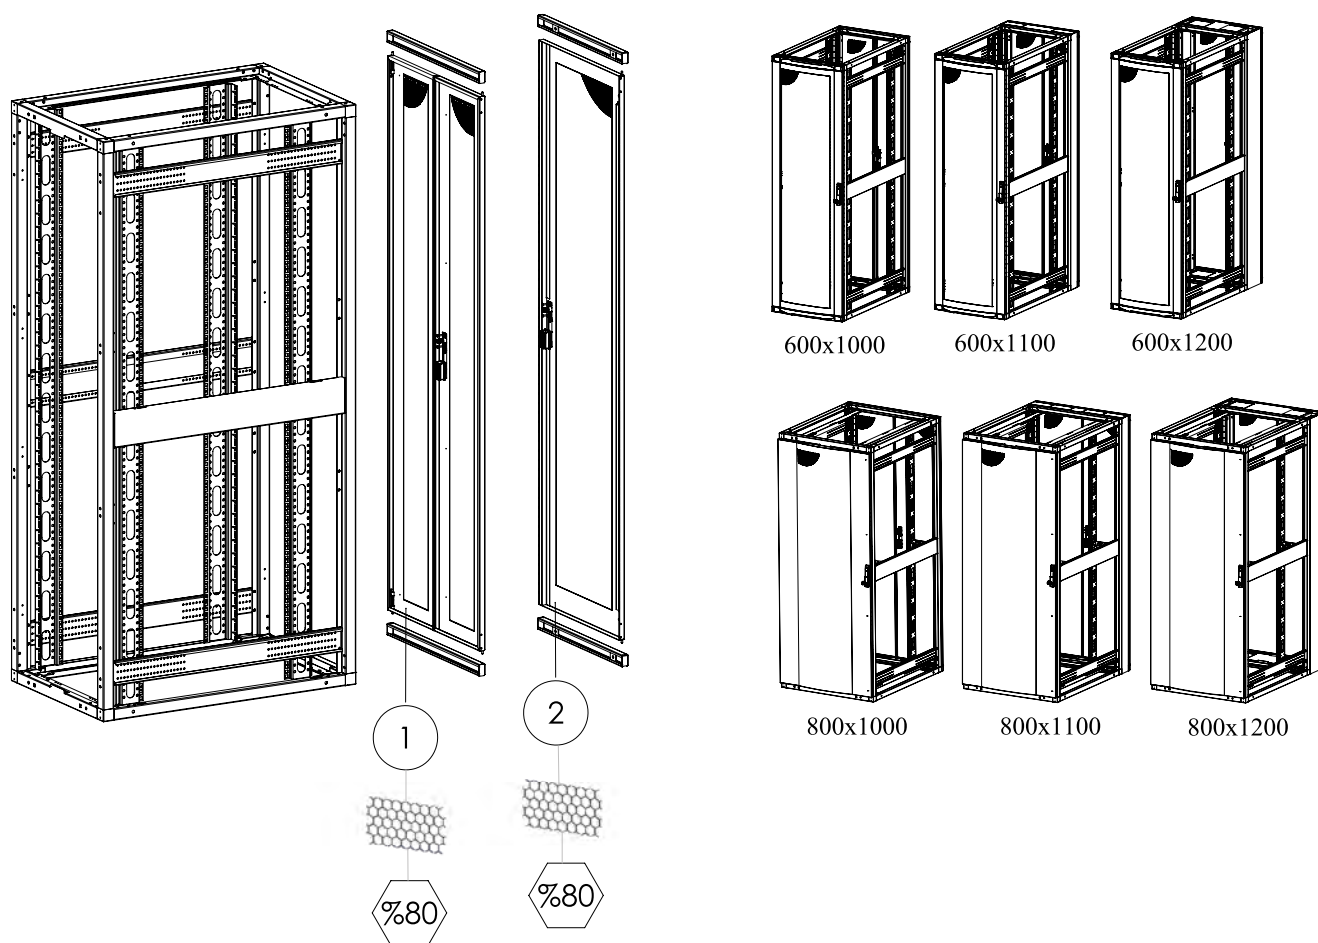

19" Шкафы для ЦОД DYNACenter W=600/800 мм Задняя дверь

Шкафы DYNACenter ЗАДНЯЯ ДВЕРЬ Ш=600мм

Артикул	Описание	Ш x В мм.
LN-RD 42UW60-CC-1	42U W 600мм Двустворчатая, перфорация 80%, замок с 3 точками фиксации	600x1870
LN-RD 42UW60-CC-2	42U W 600мм Одинарная, перфорация 80%, замок с 4 точками фиксации	600x1870
LN-RD 45UW60-CC-1	45U W 600мм Двустворчатая, перфорация 80%, замок с 3 точками фиксации	600x2003
LN-RD 45UW60-CC-2	45U W 600мм Одинарная, перфорация 80%, замок с 4 точками фиксации	600x2003
LN-RD 47UW60-CC-1	47U W 600мм Двустворчатая, перфорация 80%, замок с 3 точками фиксации	600x2091
LN-RD 47UW60-CC-2	47U W 600мм Одинарная, перфорация 80%, замок с 4 точками фиксации	600x2091

** CC= Код цвета, при заказе указывайте LG для светло-серого RAL 7035, BL - для черного RAL 9005

Шкафы DYNACenter ЗАДНЯЯ ДВЕРЬ Ш=800мм

Артикул	Описание	Ш x В мм.
LN-RD 42UW80-CC-1	42U W:800мм Двустворчатая, перфорация 80%, замок с 3 точками фиксации	800x1870
LN-RD 42UW80-CC-2	42U W:800мм Одинарная, перфорация 80%, замок с 4 точками фиксации	800x1870
LN-RD 45UW80-CC-1	45U W:800мм Двустворчатая, перфорация 80%, замок с 3 точками фиксации	800x2003
LN-RD 45UW80-CC-2	45U W:800мм Одинарная, перфорация 80%, замок с 4 точками фиксации	800x2003
LN-RD 47UW80-CC-1	47U W:800мм Двустворчатая, перфорация 80%, замок с 3 точками фиксации	800x2091
LN-RD 47UW80-CC-2	47U W:800мм Одинарная, перфорация 80%, замок с 4 точками фиксации	800x2091

** CC= Код цвета, при заказе указывайте LG для светло-серого RAL 7035, BL - для черного RAL 9005