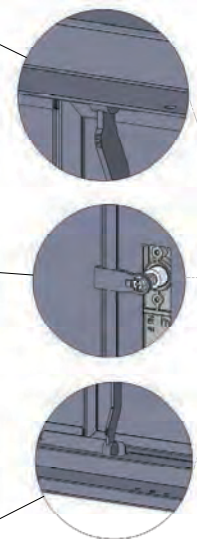

19" Шкафы для ЦОД DYNACenter Ш=600/800 мм Двери

Система петель
в верхней части двери
(без использования
инструментов)

Замок
с 4 точками
фиксации

Механические
запоры внизу

Замок
с 3 точками
фиксации

19" Шкафы для ЦОД DYNACenter Ш=600/800 мм Передняя дверь