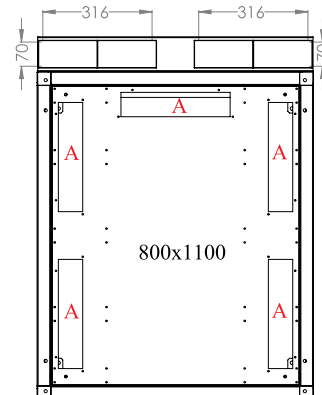

1) Открытый ввод