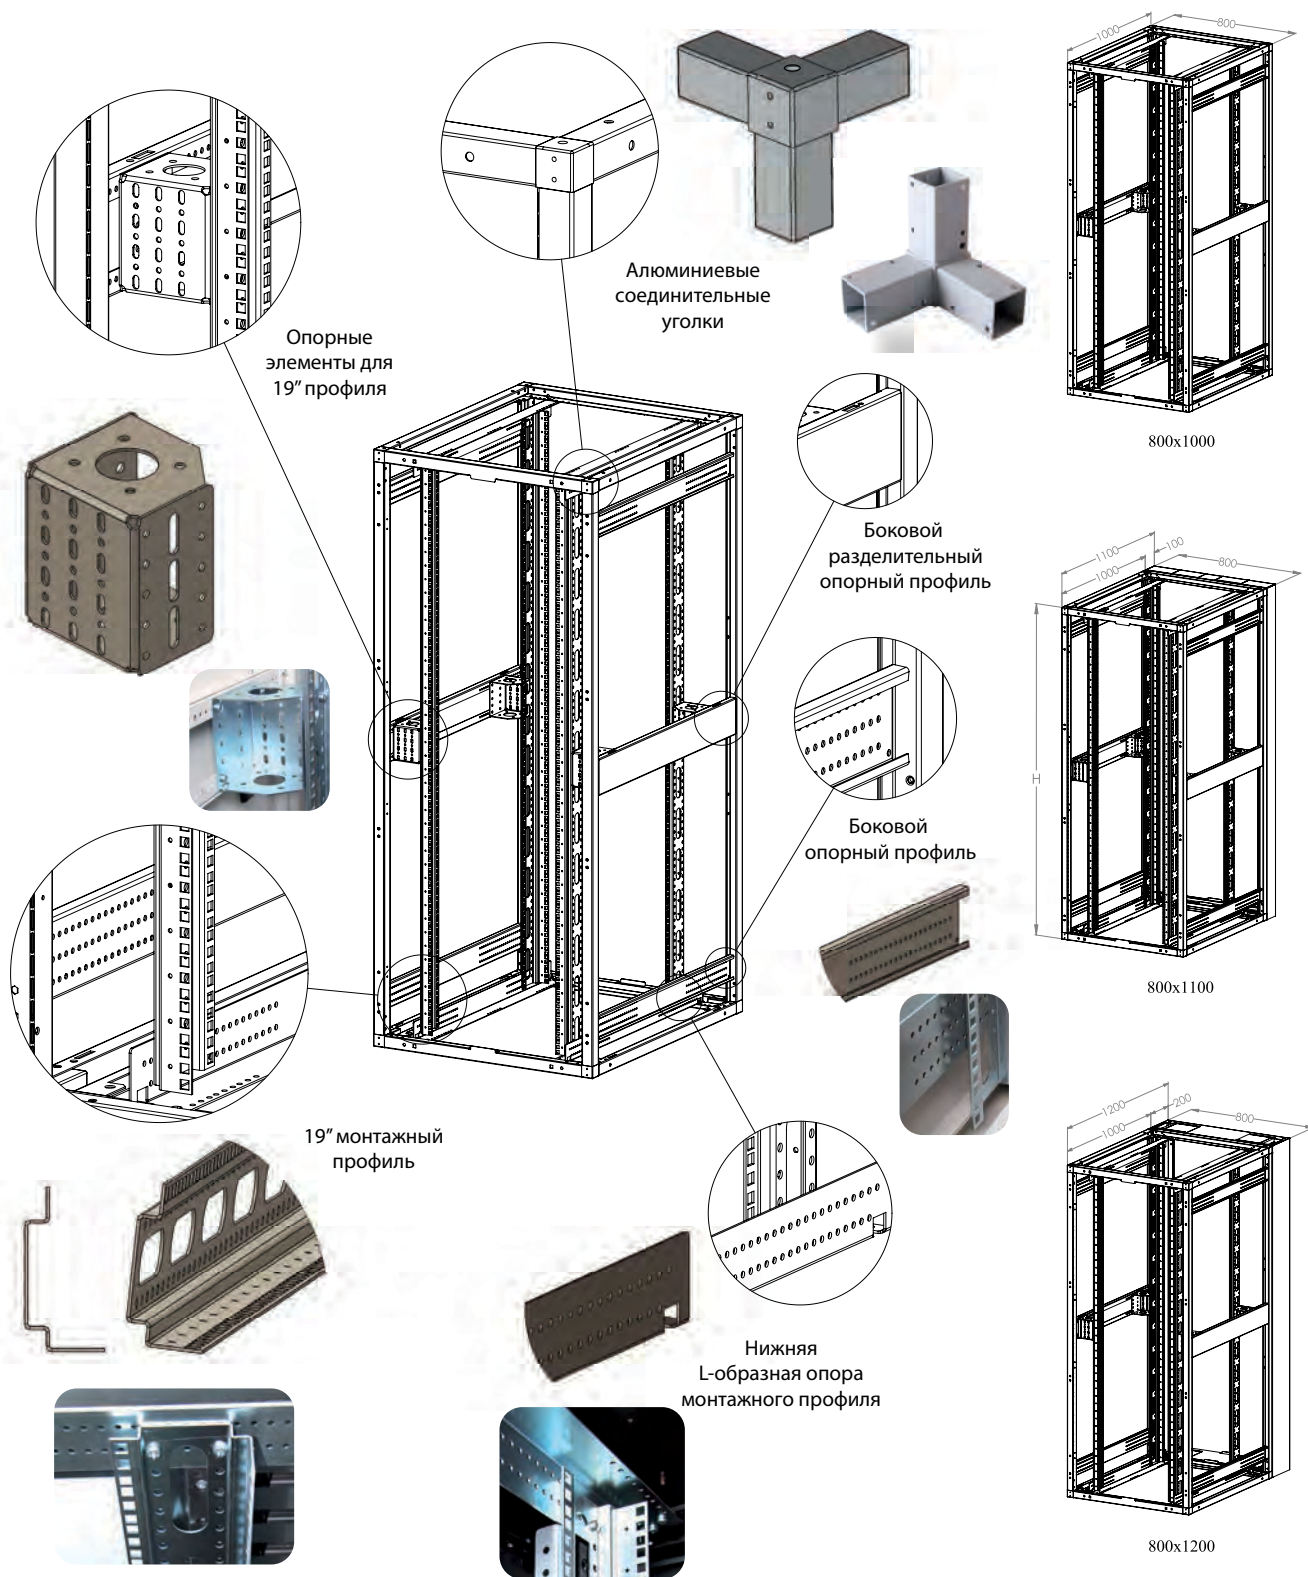

Шкафы могут быть дополнительно укомплектованы различным вспомогательным стандартным оборудованием.

Номенклатура шкафов серии DYNAcenter для ЦОД с оптимальными монтажными размерами и широким спектром дополнительного оборудования и фурнитуры отвечает всем требованиям, связанным с инфраструктурой центров хранения и обработки данных.

19" Шкафы для ЦОД DYNAcenter Ш=600мм Детали конструкции

DYNAcenter ГЛАВНАЯ РАМА, 600x1000мм для сетей и серверов

Артикул	Описание	Ш x В x Г мм.
LN-SR 42U6010-CC	Lande 42U 19" 600x1000мм DYNAcenter Главная рама	600x1955x1000
LN-SR 45U6010-CC	Lande 45U 19" 600x1000мм DYNAcenter Главная рама	600x2088x1000
LN-SR 47U6010-CC	Lande 47U 19" 600x1000мм DYNAcenter Главная рама	600x2176x1000

19" Шкафы для ЦОД DYNACenter Ш800мм Детали конструкции

DYNACenter ГЛАВНАЯ РАМА, 800x1000мм для сетей и серверов		
Артикул	Описание	Ш x В x Г мм
LN-SR 42U8010-CC	Lande 42U 19" 800x1000мм DYNACenter Главная рама	800x1955x1000
LN-SR 45U8010-CC	Lande 45U 19" 800x1000мм DYNACenter Главная рама	800x2088x1000
LN-SR 47U8010-CC	Lande 47U 19" 800x1000мм DYNACenter Главная рама	800x2176x1000