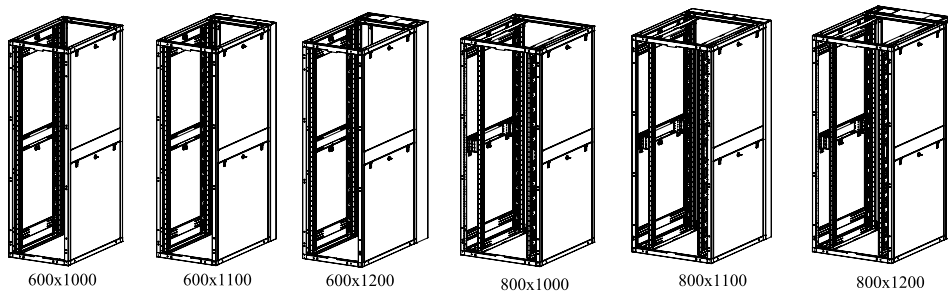

19" Шкафы DYNAcenter Ш=600/800мм Боковые стенки

Шкафы DYNAcenter Боковые панели, Г=1000мм. Для шкафов Ш:600/800мм. По 2 шт. для каждой стороны шкафа

Артикул	Описание	Ш x В мм.
LN-SP 42UD100-CC-1	42U Боковая панель, разделенная, 1 комплект: 2 шт- с замком и защелками	866x875
LN-SP 42UD100-CC-2	42U Боковая панель, разделенная, 1 комплект: 2 шт- с ручкой и винтовым креплением	866x941
LN-SP 45UD100-CC-1	45U Боковая панель, разделенная, 1 комплект: 2 шт- с замком и защелками	866x986
LN-SP 45UD100-CC-2	45U Боковая панель, разделенная, 1 комплект: 2 шт- с ручкой и винтовым креплением	866x875
LN-SP 47UD100-CC-1	47U Боковая панель, разделенная, 1 комплект: 2 шт- с замком и защелками	866x941
LN-SP 47UD100-CC-2	47U Боковая панель, разделенная, 1 комплект: 2 шт- с ручкой и винтовым креплением	866x986

** CC= Код цвета, при заказе указывайте LG для светло-серого RAL 7035, BL - для черного RAL 9005