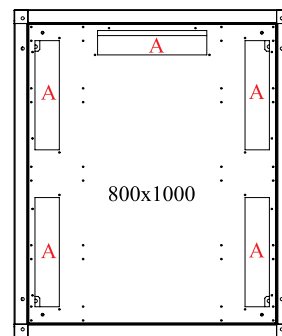

19" Шкафы DYNACenter Ш=600/800 мм Кабельные вводы крыши

Варианты **A** **B**

1) Открытый ввод

2) Пластиковая заглушка

3) Щеточный ввод

4) Скользящая крышка

*A размеры 70x316мм
B размеры 70x146мм

Шкафы для ЦОД DYNACenter 600x1000мм Кабельные вводы крыши

Артикул	Описание	Ш x B мм.
LN-RF 60100-CC-AXBX	Модуль крыши с кабельными вводами - 600x1000мм, A1,B1 Открытые кабельные вводы	600x1000
LN-RF 80100-CC-AX	Модуль крыши с кабельными вводами - 800x1000мм, A1,B1 Открытые кабельные вводы	800x1000
A1	2 пластиковые заглушки размера A	70x316
A2	Щеточный ввод размера A	70x316
A3	Скользящая крышка с прорезиненными краями размер A	70x316
B1	1 пластиковая заглушка размера B	70x146
B2	Щеточный ввод размера B	70x146
B3	Скользящая крышка с прорезиненными краями размер B	70x146

** CC= Код цвета, при заказе указывайте LG для светло-серого RAL 7035, BL - для черного RAL 9005