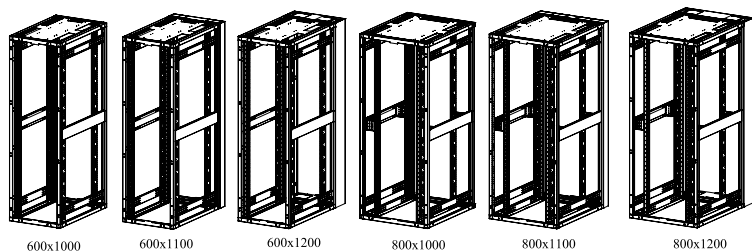

3) Щеточный ввод

4) Скользящая крышка

*A размеры 70x316мм
B размеры 70x146мм

Шкафы для ЦОД DYNACenter 600x1000мм Кабельные вводы крыши

Артикул	Описание	Ш x B мм.
LN-RF 60100-CC-AXBX	Модуль крыши с кабельными вводами - 600x1000мм, A1,B1 Открытые кабельные вводы	600x1000
LN-RF 80100-CC-AX	Модуль крыши с кабельными вводами - 800x1000мм, A1,B1 Открытые кабельные вводы	800x1000
A1	2 пластиковые заглушки размера A	70x316
A2	Щеточный ввод размера A	70x316
A3	Скользящая крышка с прорезиненными краями размер A	70x316
B1	1 пластиковая заглушка размера B	70x146
B2	Щеточный ввод размера B	70x146
B3	Скользящая крышка с прорезиненными краями размер B	70x146