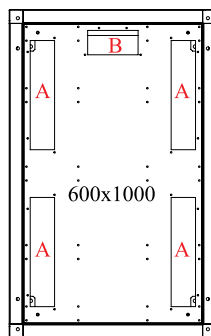

19" Шкафы DYNACenter Ш=600/800 мм Кабельные вводы крыши

Варианты **A** **B**

1) Открытый ввод

2) Пластиковая заглушка

3) Щеточный ввод

4) Скользящая крышка

*A размеры 70x316мм
B размеры 70x146мм

Шкафы для ЦОД DYNACenter 600x1000мм Кабельные вводы крыши

Артикул	Описание	Ш x B мм.
LN-RF 60100-CC-AXBX	Модуль крыши с кабельными вводами - 600x1000мм, A1,B1 Открытые кабельные вводы	600x1000
LN-RF 80100-CC-AX	Модуль крыши с кабельными вводами - 800x1000мм, A1,B1 Открытые кабельные вводы	800x1000
A1	2 пластиковые заглушки размера A	70x316
A2	Щеточный ввод размера A	70x316
A3	Скользящая крышка с прорезиненными краями размер A	70x316
B1	1 пластиковая заглушка размера B	70x146
B2	Щеточный ввод размера B	70x146
B3	Скользящая крышка с прорезиненными краями размер B	70x146

** CC= Код цвета, при заказе указывайте LG для светло-серого RAL 7035, BL - для черного RAL 9005