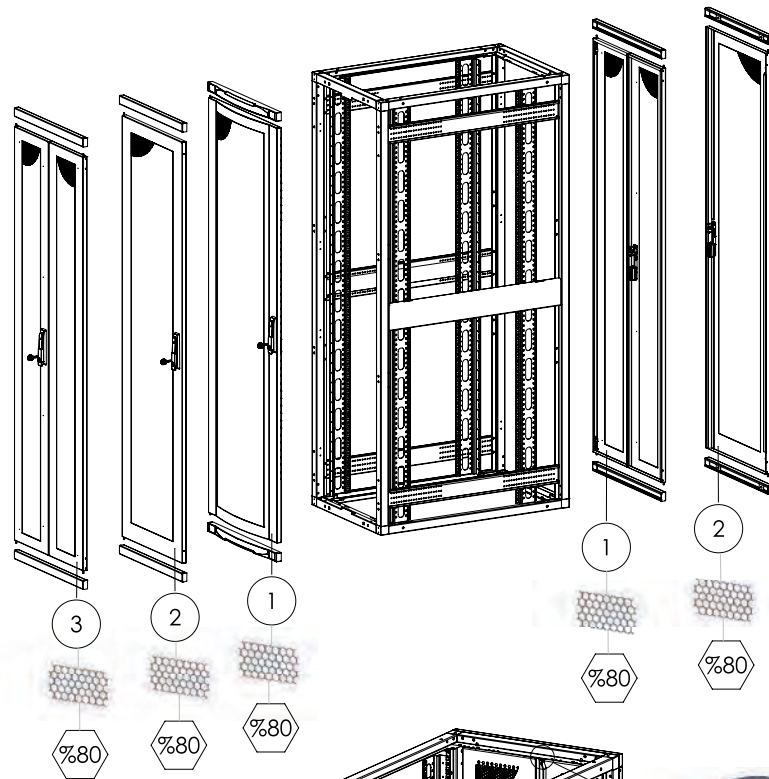

19" Шкафы для ЦОД DYNACenter Ш=600/800 мм Двери