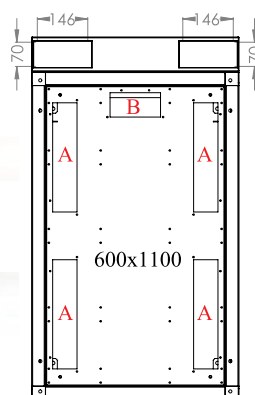

1) Открытый ввод