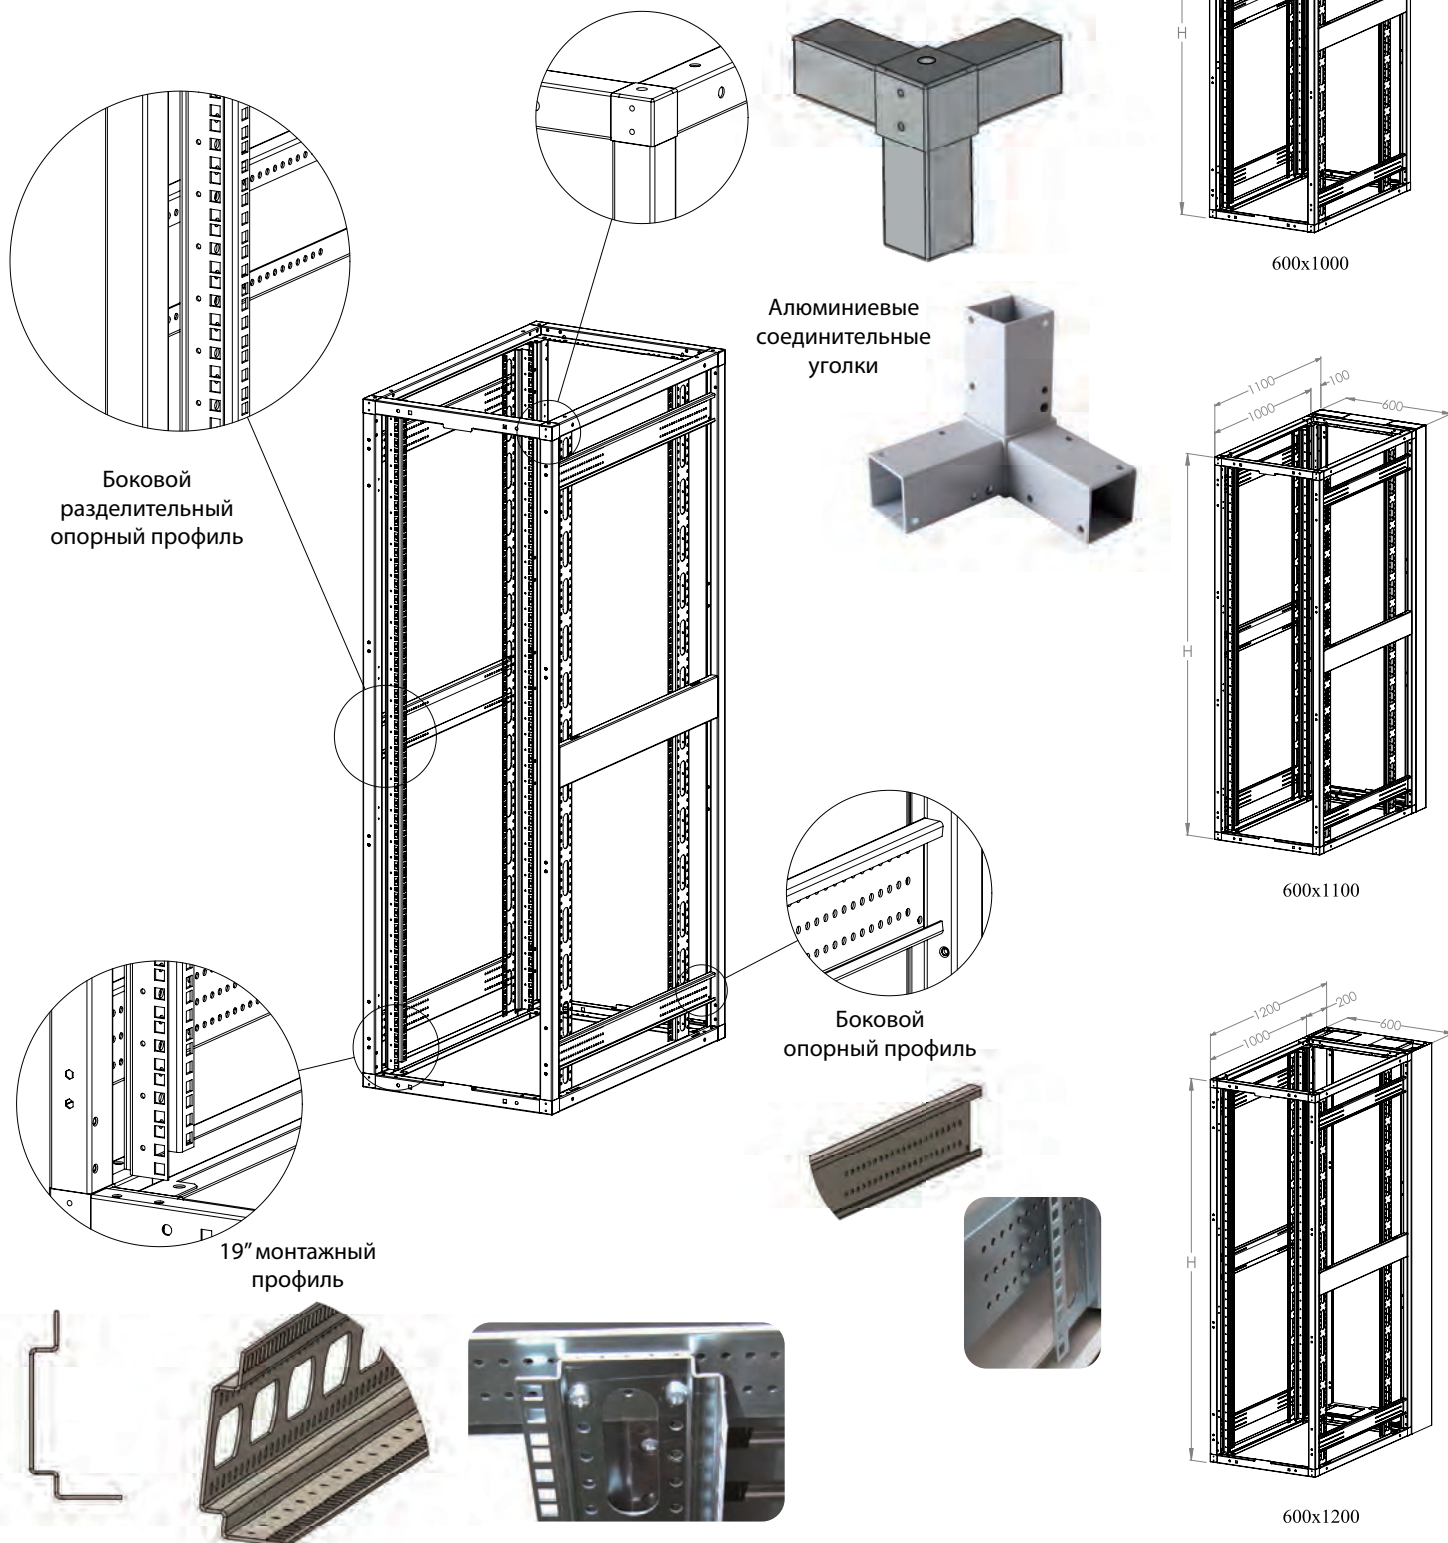

19" Шкафы для ЦОД DYNAcenter Ш=600мм Детали конструкции

DYNAcenter ГЛАВНАЯ РАМА, 600x1000мм для сетей и серверов

Артикул	Описание	Ш x В x Г мм.
LN-SR 42U6010-CC	Lande 42U 19" 600x1000мм DYNAcenter Главная рама	600x1955x1000
LN-SR 45U6010-CC	Lande 45U 19" 600x1000мм DYNAcenter Главная рама	600x2088x1000
LN-SR 47U6010-CC	Lande 47U 19" 600x1000мм DYNAcenter Главная рама	600x2176x1000

** CC= Цветовой код; замените на LG для заказа светло-серого RAL 7035, или на BL для заказа черного RAL 9005 цвета

*** AL= Для заказа алюминиевого каркаса добавьте буквенный блок AL после цветового кода.