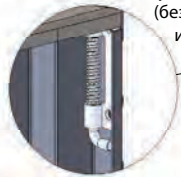

Система петель
в верхней части двери
(без использования
инструментов)