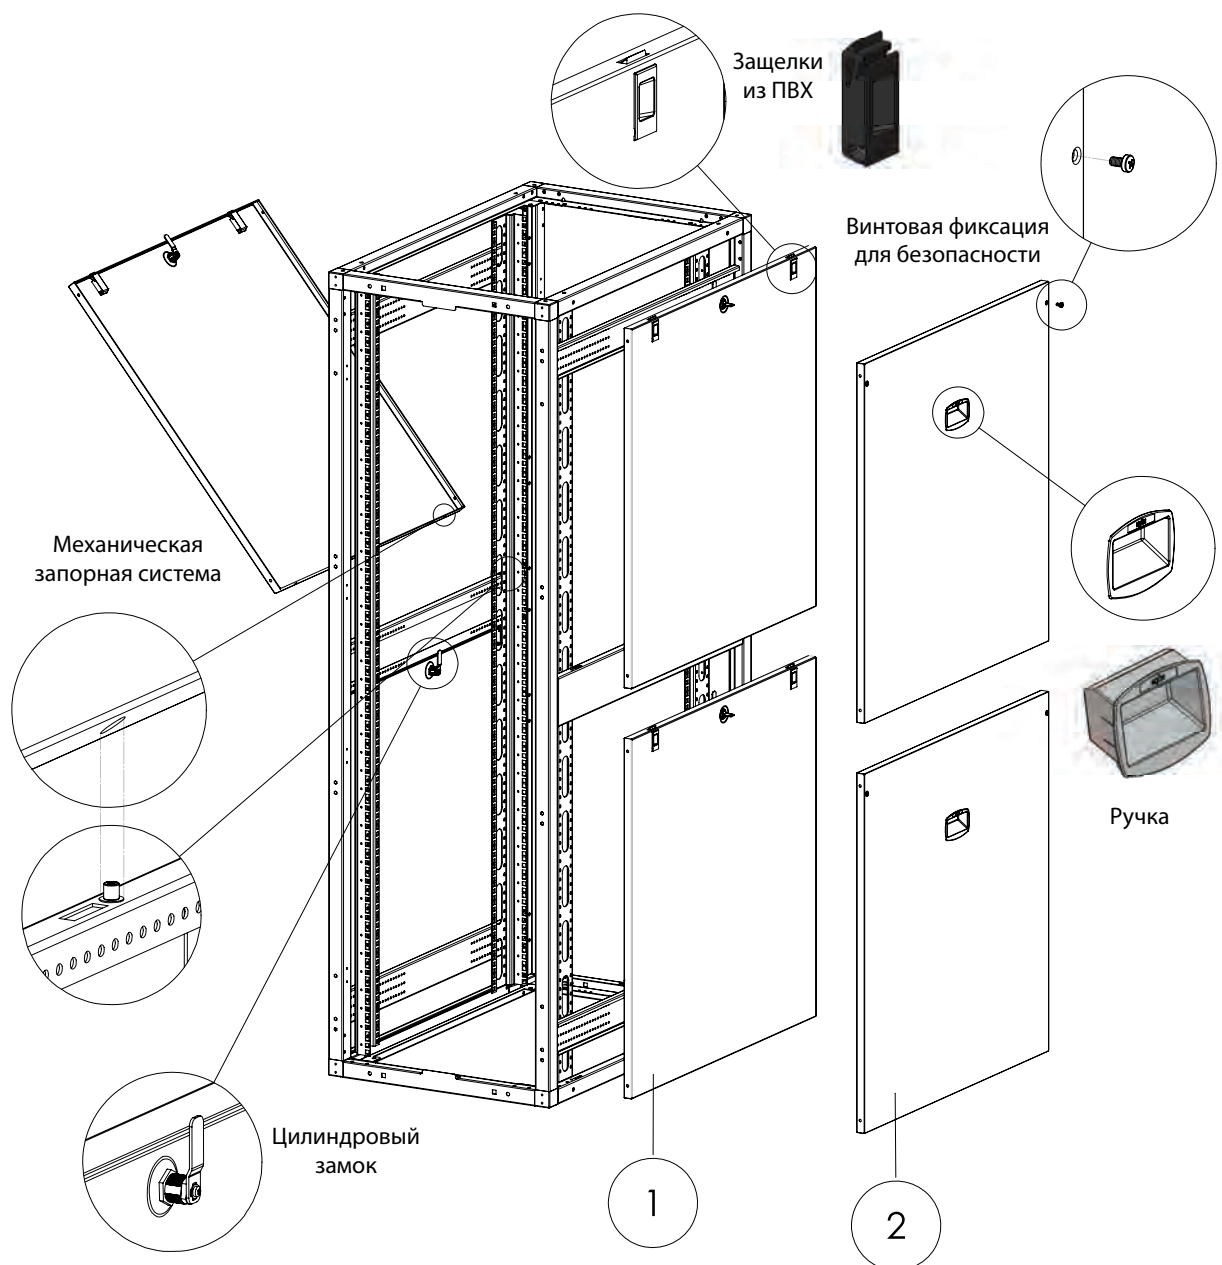

19" Шкафы DYNAcenter Ш=600/800мм Боковые стенки

Шкафы DYNAcenter Боковые панели, Г=1000мм. Для шкафов Ш:600/800мм. По 2 шт. для каждой стороны шкафа

Артикул	Описание	Ш x В мм.
LN-SP 42UD100-CC-1	42U Боковая панель, разделенная, 1 комплект: 2 шт- с замком и защелками	866x875
LN-SP 42UD100-CC-2	42U Боковая панель, разделенная, 1 комплект: 2 шт- с ручкой и винтовым креплением	866x941
LN-SP 45UD100-CC-1	45U Боковая панель, разделенная, 1 комплект: 2 шт- с замком и защелками	866x986
LN-SP 45UD100-CC-2	45U Боковая панель, разделенная, 1 комплект: 2 шт- с ручкой и винтовым креплением	866x875
LN-SP 47UD100-CC-1	47U Боковая панель, разделенная, 1 комплект: 2 шт- с замком и защелками	866x941
LN-SP 47UD100-CC-2	47U Боковая панель, разделенная, 1 комплект: 2 шт- с ручкой и винтовым креплением	866x986

** CC= Код цвета, при заказе указывайте LG для светло-серого RAL 7035, BL - для черного RAL 9005