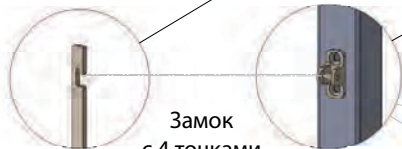

Замок
с 4 точками
фиксации