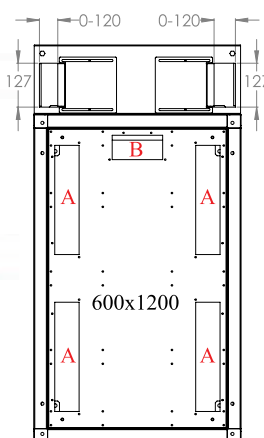

3) Щеточный ввод

4) Скользящая крышка

*A размеры 70x316мм
B размеры 70x146мм

Шкафы для ЦОД DYNACenter 600x1000мм Кабельные вводы крыши

Артикул	Описание	Ш x B мм.
LN-RF 60100-CC-AXBX	Модуль крыши с кабельными вводами - 600x1000мм, A1,B1 Открытые кабельные вводы	600x1000
LN-RF 80100-CC-AX	Модуль крыши с кабельными вводами - 800x1000мм, A1,B1 Открытые кабельные вводы	800x1000
A1	2 пластиковые заглушки размера A	70x316
A2	Щеточный ввод размера A	70x316
A3	Скользящая крышка с прорезиненными краями размер A	70x316
B1	1 пластиковая заглушка размера B	70x146
B2	Щеточный ввод размера B	70x146
B3	Скользящая крышка с прорезиненными краями размер B	70x146