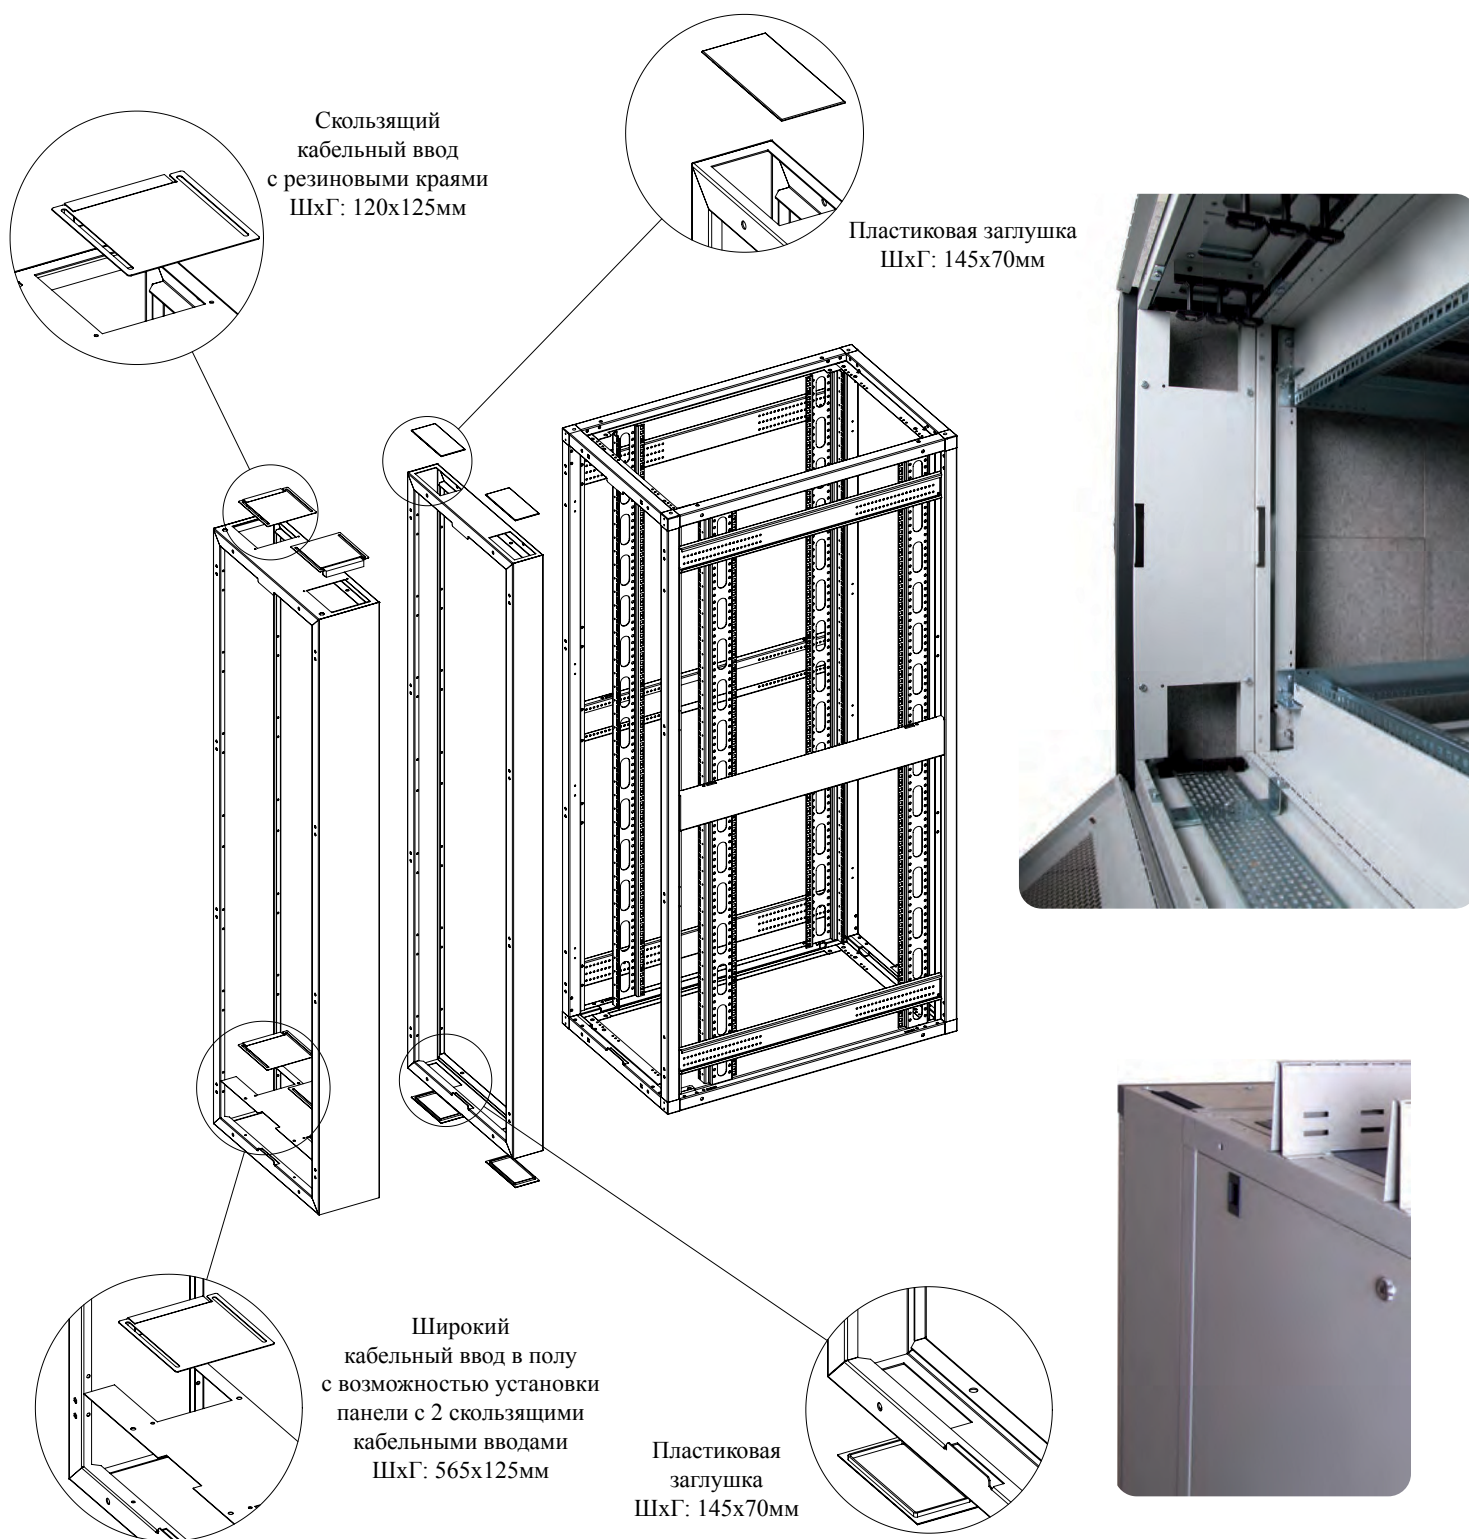

19" Шкафы DYNAcenter Секция расширения Ш:600хГ:100/200мм

Шкафы DYNAcenter Задняя секция расширения, Ш:600хГ:100/200мм.

Артикул	Описание	Ш x В x Г мм.
LN-RE-42U6010-CC	42U Задняя секция расширения, Ш600хГ100мм	600x1955x100
LN-RE-45U6010-CC	45U Задняя секция расширения, Ш600хГ100мм	600x2088x100
LN-RE-47U6010-CC	47U Задняя секция расширения, Ш600хГ100мм	600x2176x100
LN-RE-42U6020-CC	42U Задняя секция расширения, Ш600хГ200мм	600x1955x200
LN-RE-45U6020-CC	45U Задняя секция расширения, Ш600хГ200мм	600x2088x200
LN-RE-47U6020-CC	47U Задняя секция расширения, Ш600хГ200мм	600x2176x200

** CC= Код цвета, при заказе указывайте LG для светло-серого RAL 7035, BL - для черного RAL 9005