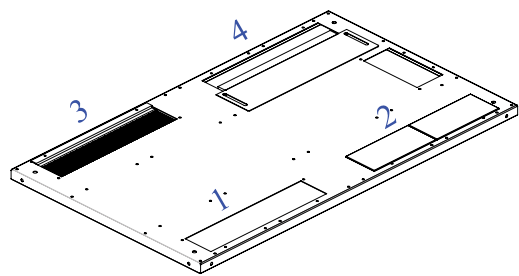

19" Шкафы DYNACenter Ш=600/800 мм Кабельные вводы крыши

Варианты **A** **B**