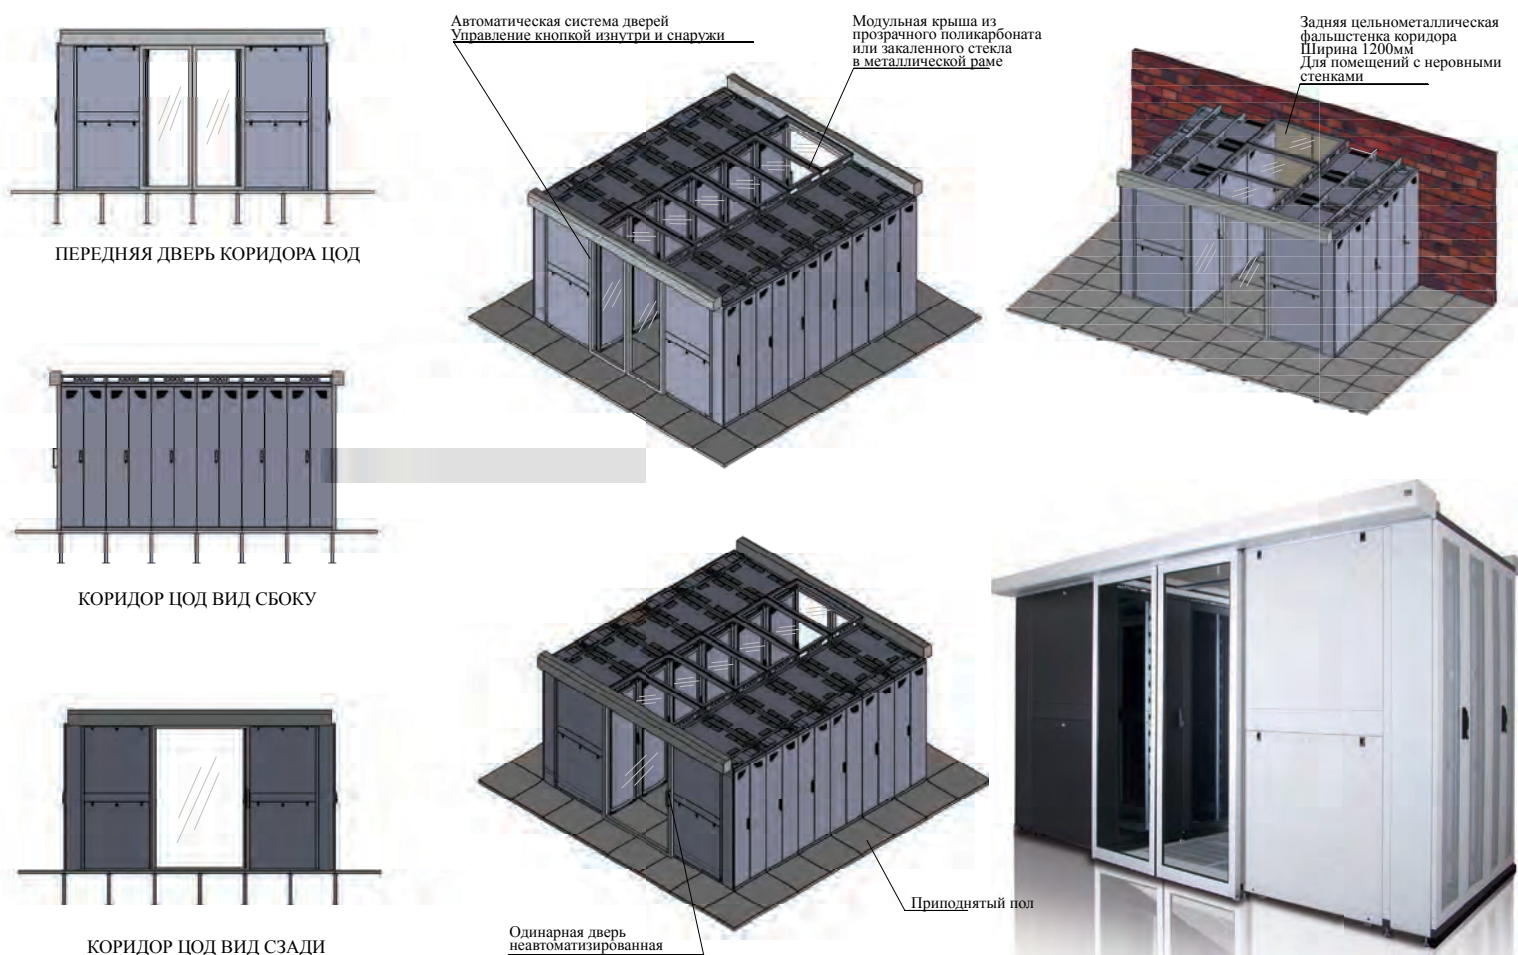

19" Шкафы DYNAcenter Двери для коридора ЦОД

Шкафы DYNAcenter Двери для коридора ЦОД		
Артикул	Описание	Ш x В мм.
LN-CDS42U12	42U Одинарная дверь для коридора ЦОД, Ш=1200мм, закаленное стекло, неавтоматическая	1280x2005
LN-CDS45U12	45U Одинарная дверь для коридора ЦОД, Ш=1200мм, закаленное стекло, неавтоматическая	1280x2138
LN-CDS47U12	47U Одинарная дверь для коридора ЦОД, Ш=1200мм, закаленное стекло, неавтоматическая	1280x2226
LN-CDD42U12-AT	42U Автоматическая система раздвижных дверей, Ш=1200мм, закаленное стекло, управление кнопкой изнутри и снаружи коридора	1280x2005
LN-CDD45U12-AT	45U Автоматическая система раздвижных дверей, Ш=1200мм, закаленное стекло, управление кнопкой изнутри и снаружи коридора	1280x2138
LN-CDD47U12-AT	47U Автоматическая система раздвижных дверей, Ш=1200мм, закаленное стекло, управление кнопкой изнутри и снаружи коридора	1280x2226
LN-PRX-01	Lande Модуль управления автоматической дверью с датчиком приближения	-
LN-KYP-01	Lande Клавиатурный модуль управления автоматической дверью	-
LN-FPS-01	Lande Модуль управления автоматической дверью со сканером отпечатка пальца	-
LN-DMY42U12-CC	42U Задняя металлическая фальшстенка для коридора	1280x2005
LN-DMY45U12-CC	45U Задняя металлическая фальшстенка для коридора	1280x2138
LN-DMY47U12-CC	47U Задняя металлическая фальшстенка для коридора	1280x2226

** CC= Код цвета, при заказе указывайте LG для светло-серого RAL 7035, BL - для черного RAL 9005