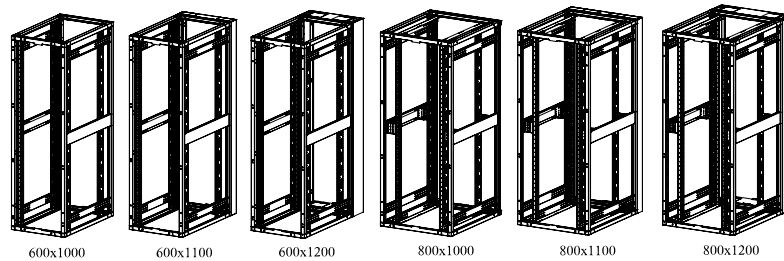

# 19" Шкафы DYNACenter Крепление к полу

## DYNACenter Комплекты для крепления к полу

Артикул	Описание	Ш x В x Г мм.
LN-ZMN-DPR-LV-CC	Комплект крепления к полу при использовании опор (4 крепления)*	105x53x120
LN-ZMN-DPR-CS-CC	Комплект крепления к полу при использовании роликов (4 крепления)*	105x10x80
LN-ZMN-DPR-DM-CC	Комплект крепления к полу без роликов и опор (4 крепления)*	-
LN-ZMN-SKRT	Защитный плинтус блокирующий поток воздуха при установке на опоры В=30мм	-