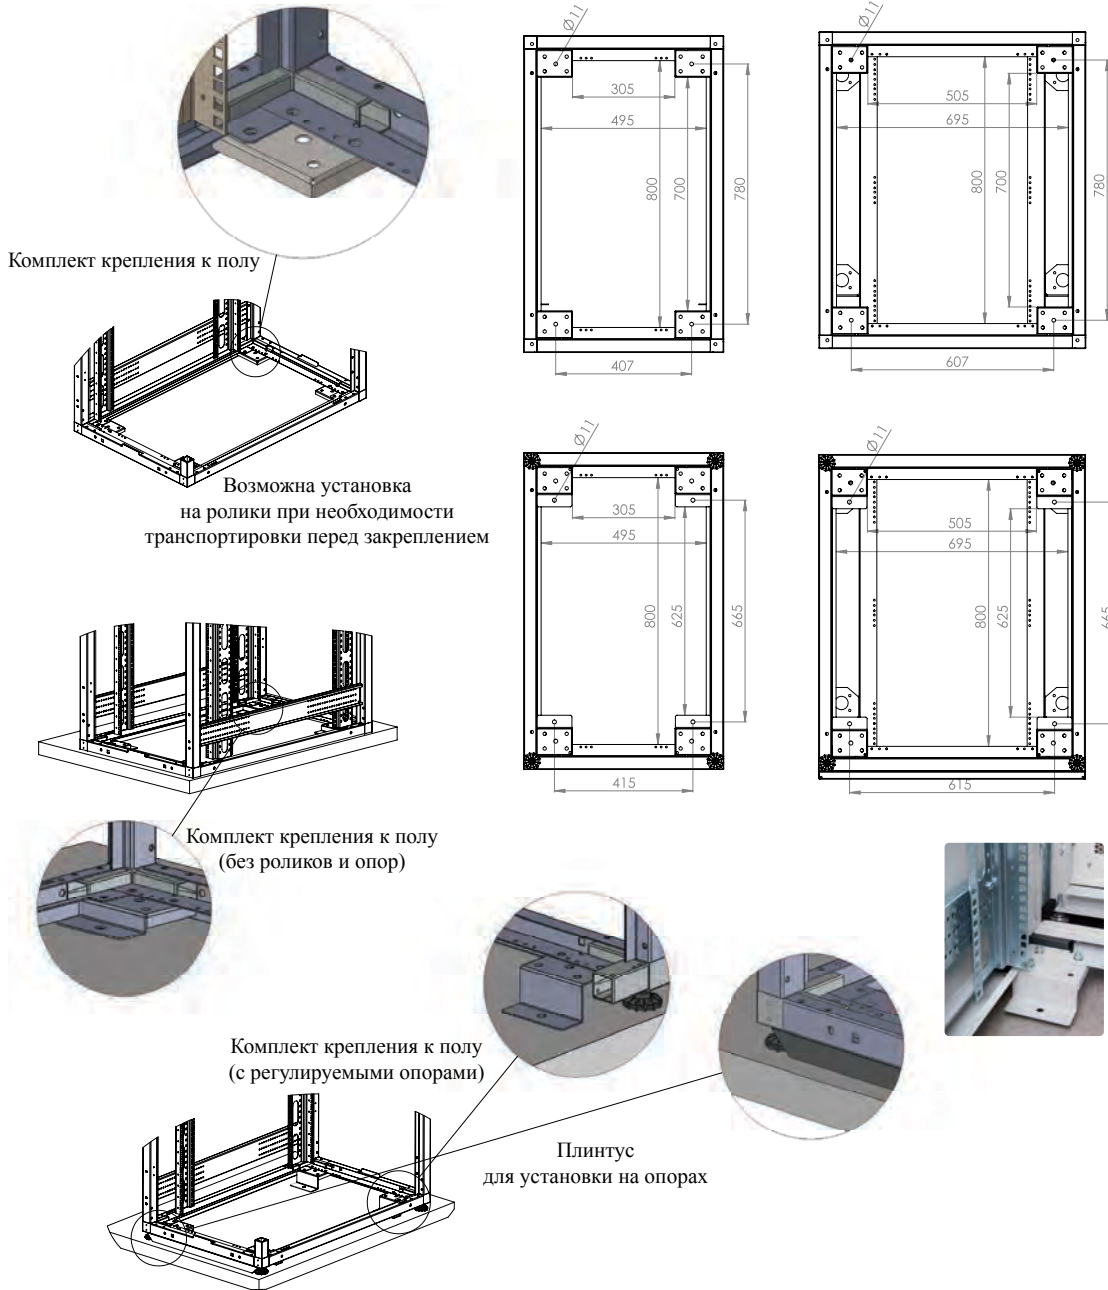

# 19" Шкафы DYNACenter Крепление к полу

## DYNACenter Комплекты для крепления к полу

Артикул	Описание	Ш x В x Г мм.
LN-ZMN-DPR-LV-CC	Комплект крепления к полу при использовании опор (4 крепления)*	105x53x120
LN-ZMN-DPR-CS-CC	Комплект крепления к полу при использовании роликов (4 крепления)*	105x10x80
LN-ZMN-DPR-DM-CC	Комплект крепления к полу без роликов и опор (4 крепления)*	-
LN-ZMN-SKRT	Защитный плинтус блокирующий поток воздуха при установке на опоры В=30мм	-