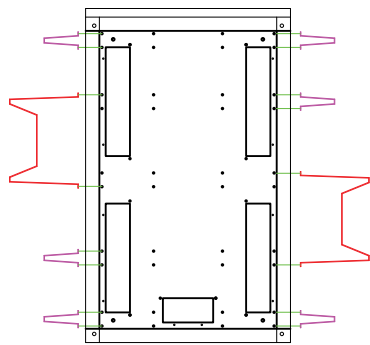

# 19" Шкафы для ЦОД DYNAcenter Организация кабеля на крыше

## Разделители кабеля Ш=600мм

Верхняя панель

Разделитель кабеля тип А

Разделитель кабеля тип М

## Разделители кабеля Ш=800мм

Верхняя панель

Разделитель кабеля тип А

Разделитель кабеля тип М

DYNAcenter Разделители кабеля для крышки Ш600/800мм.		
Артикул	Описание	Ш x В x Г мм.
LN-KDG-60C-CC	Ш600мм Передняя верхняя панель (возможно нанесение логотипа)	600x125x65
LN-KDG-60A-CC	Ш600мм Разделитель кабеля - Тип А	600x100x50
LN-KDG-60M-CC	Ш600мм Разделитель кабеля - Тип М	600x200x276
LN-KDG-80C-CC	Ш800мм Передняя верхняя панель (возможно нанесение логотипа)	800x125x65
LN-KDG-80A-CC	Ш800мм Разделитель кабеля - Тип А	800x100x50
LN-KDG-80M-CC	Ш800мм Разделитель кабеля - Тип М	800x200x276