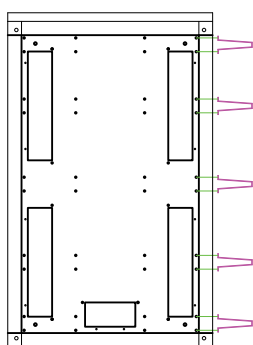

# 19" Шкафы для ЦОД DYNAcenter Организация кабеля на крыше

## Разделители кабеля Ш=600мм

Верхняя панель

Разделитель кабеля тип А

Разделитель кабеля тип М

## Разделители кабеля Ш=800мм

Верхняя панель

Разделитель кабеля тип А

Разделитель кабеля тип М

DYNAcenter Разделители кабеля для крышки Ш600/800мм.		
Артикул	Описание	Ш x В x Г мм.
LN-KDG-60C-CC	Ш600мм Передняя верхняя панель (возможно нанесение логотипа)	600x125x65
LN-KDG-60A-CC	Ш600мм Разделитель кабеля - Тип А	600x100x50
LN-KDG-60M-CC	Ш600мм Разделитель кабеля - Тип М	600x200x276
LN-KDG-80C-CC	Ш800мм Передняя верхняя панель (возможно нанесение логотипа)	800x125x65
LN-KDG-80A-CC	Ш800мм Разделитель кабеля - Тип А	800x100x50
LN-KDG-80M-CC	Ш800мм Разделитель кабеля - Тип М	800x200x276