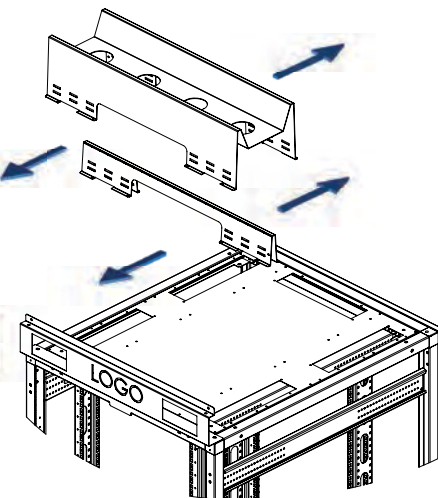

## Разделители кабеля Ш=600мм

Верхняя панель

Разделитель кабеля тип А

Разделитель кабеля тип М

## Разделители кабеля Ш=800мм

Верхняя панель

Разделитель кабеля тип А

Разделитель кабеля тип М

DYNAcenter Разделители кабеля для крышки Ш600/800мм.		
Артикул	Описание	Ш x В x Г мм.
LN-KDG-60C-CC	Ш600мм Передняя верхняя панель (возможно нанесение логотипа)	600x125x65
LN-KDG-60A-CC	Ш600мм Разделитель кабеля - Тип А	600x100x50
LN-KDG-60M-CC	Ш600мм Разделитель кабеля - Тип М	600x200x276
LN-KDG-80C-CC	Ш800мм Передняя верхняя панель (возможно нанесение логотипа)	800x125x65
LN-KDG-80A-CC	Ш800мм Разделитель кабеля - Тип А	800x100x50
LN-KDG-80M-CC	Ш800мм Разделитель кабеля - Тип М	800x200x276