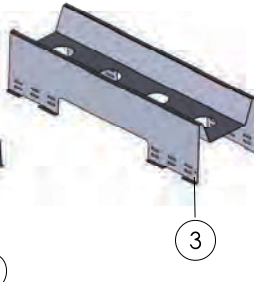

## Разделители кабеля Ш=600мм

Верхняя панель

Разделитель кабеля тип А

Разделитель кабеля тип М

## Разделители кабеля Ш=800мм

Верхняя панель

Разделитель кабеля тип А

Разделитель кабеля тип М

DYNAcenter Разделители кабеля для крышки Ш600/800мм.		
Артикул	Описание	Ш x В x Г мм.
LN-KDG-60C-CC	Ш600мм Передняя верхняя панель (возможно нанесение логотипа)	600x125x65
LN-KDG-60A-CC	Ш600мм Разделитель кабеля - Тип А	600x100x50
LN-KDG-60M-CC	Ш600мм Разделитель кабеля - Тип М	600x200x276
LN-KDG-80C-CC	Ш800мм Передняя верхняя панель (возможно нанесение логотипа)	800x125x65
LN-KDG-80A-CC	Ш800мм Разделитель кабеля - Тип А	800x100x50
LN-KDG-80M-CC	Ш800мм Разделитель кабеля - Тип М	800x200x276