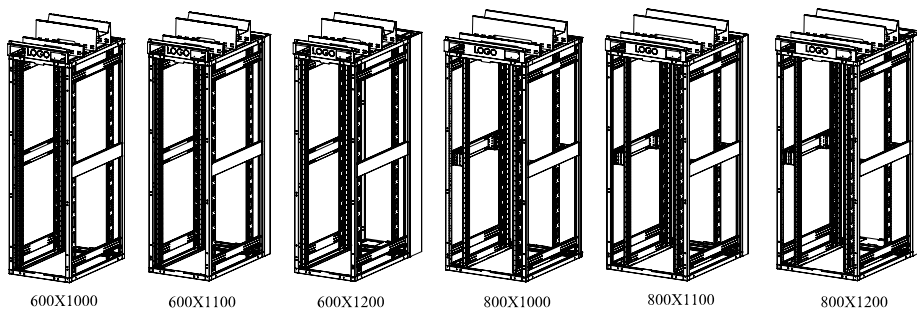

## Разделители кабеля Ш=600мм

Верхняя панель

Разделитель кабеля тип А

Разделитель кабеля тип М

## Разделители кабеля Ш=800мм

Верхняя панель

Разделитель кабеля тип А

Разделитель кабеля тип М

DYNAcenter Разделители кабеля для крышки Ш600/800мм.		
Артикул	Описание	Ш x В x Г мм.
LN-KDG-60C-CC	Ш600мм Передняя верхняя панель (возможно нанесение логотипа)	600x125x65
LN-KDG-60A-CC	Ш600мм Разделитель кабеля - Тип А	600x100x50
LN-KDG-60M-CC	Ш600мм Разделитель кабеля - Тип М	600x200x276
LN-KDG-80C-CC	Ш800мм Передняя верхняя панель (возможно нанесение логотипа)	800x125x65
LN-KDG-80A-CC	Ш800мм Разделитель кабеля - Тип А	800x100x50
LN-KDG-80M-CC	Ш800мм Разделитель кабеля - Тип М	800x200x276