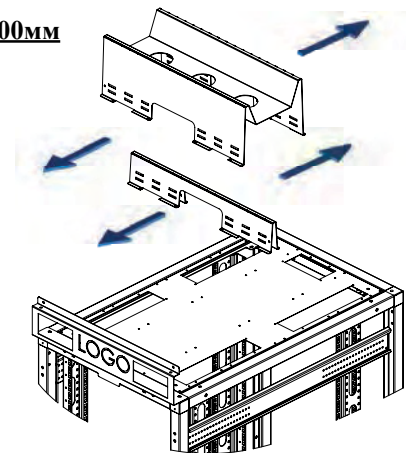

# 19" Шкафы для ЦОД DYNAcenter Организация кабеля на крыше

## Разделители кабеля Ш=600мм

Верхняя панель

Разделитель кабеля тип А

Разделитель кабеля тип М

## Разделители кабеля Ш=800мм

Верхняя панель

Разделитель кабеля тип А

Разделитель кабеля тип М

DYNAcenter Разделители кабеля для крышки Ш600/800мм.		
Артикул	Описание	Ш x В x Г мм.
LN-KDG-60C-CC	Ш600мм Передняя верхняя панель (возможно нанесение логотипа)	600x125x65
LN-KDG-60A-CC	Ш600мм Разделитель кабеля - Тип А	600x100x50
LN-KDG-60M-CC	Ш600мм Разделитель кабеля - Тип М	600x200x276
LN-KDG-80C-CC	Ш800мм Передняя верхняя панель (возможно нанесение логотипа)	800x125x65
LN-KDG-80A-CC	Ш800мм Разделитель кабеля - Тип А	800x100x50
LN-KDG-80M-CC	Ш800мм Разделитель кабеля - Тип М	800x200x276