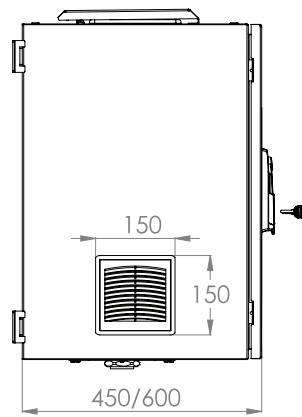

Ширина = 600мм
Глубина = 450/600мм

Стандартная высота:

4 варианта высоты: 7U,9U,12U,16U

Стандарты и соответствия

ISO 9001:2008

Система контроля качества

EN 61587 -1:2012

Механические конструкции для
Электронного оборудования

ВИД СНИЗУ

ИЗОМЕТРИЧЕСКИЙ ВИД

ВИД СПЕРЕДИ

ВИД СБОКУ

ВИД СЗАДИ

ВИД СВЕРХУ

ВИД ИЗНУТРИ

3-хТОЧЕЧНАЯ ЗАМКОВАЯ
СИСТЕМА