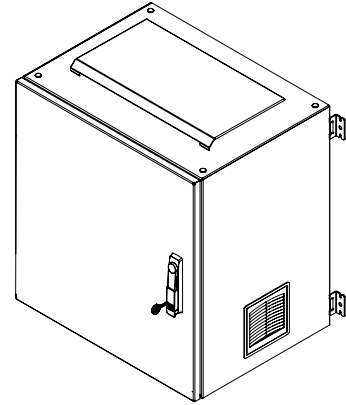

Передняя дверь заземляется на основной корпус желто-зеленым медным проводом диаметром 4,0 мм.

В передней двери имеется 2 усиливающие U-образные планки, приваренные изнутри.

Монтажный профиль стандарта 19" шкафов Lande SAFEbox IP55 изготовлен с автоматизированной нумерацией U, нанесенной трафаретной печатью, в зависимости от размера — от 1U до 16U, аналогично от верхней части к нижней или от нижней к верхней U. Не имеет значения, с какой стороны вы начинаете отсчет.

Передняя дверь закрывается на системе уплотнительных прокладок на фланцевых отводах корпуса шкафа.

В поставку входят 4 стеновых крепежных кронштейна толщиной 3,0 мм с необходимым крепежом.

ЧЕРТЕЖИ
КОНСТРУКЦИИ

ВИД СНИЗУ

ИЗОМЕТРИЧЕСКИЙ ВИД

ВИД СПЕРЕДИ

ВИД СБОКУ

ВИД СЗАДИ

ВИД СВЕРХУ

ВИД ИЗНУТРИ

3-хТОЧЕЧНАЯ ЗАМКОВАЯ
СИСТЕМА