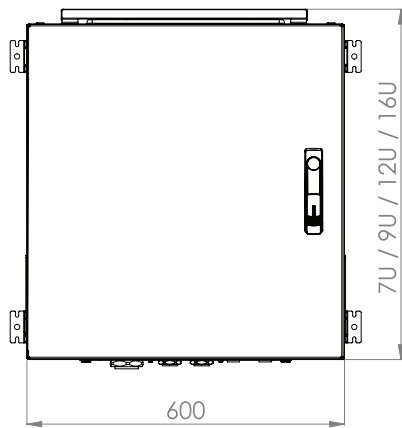

Ширина = 600мм
Глубина = 450/600мм

Стандартная высота:

4 варианта высоты: 7U,9U,12U,16U

Стандарты и соответствия

ISO 9001:2008

Система контроля качества

EN 61587 -1:2012

Механические конструкции для
Электронного оборудования

ВИД СНИЗУ

ИЗОМЕТРИЧЕСКИЙ ВИД

ВИД СПЕРЕДИ

ВИД СБОКУ

ВИД СЗАДИ

ВИД СВЕРХУ

ВИД ИЗНУТРИ

3-хТОЧЕЧНАЯ ЗАМКОВАЯ
СИСТЕМА