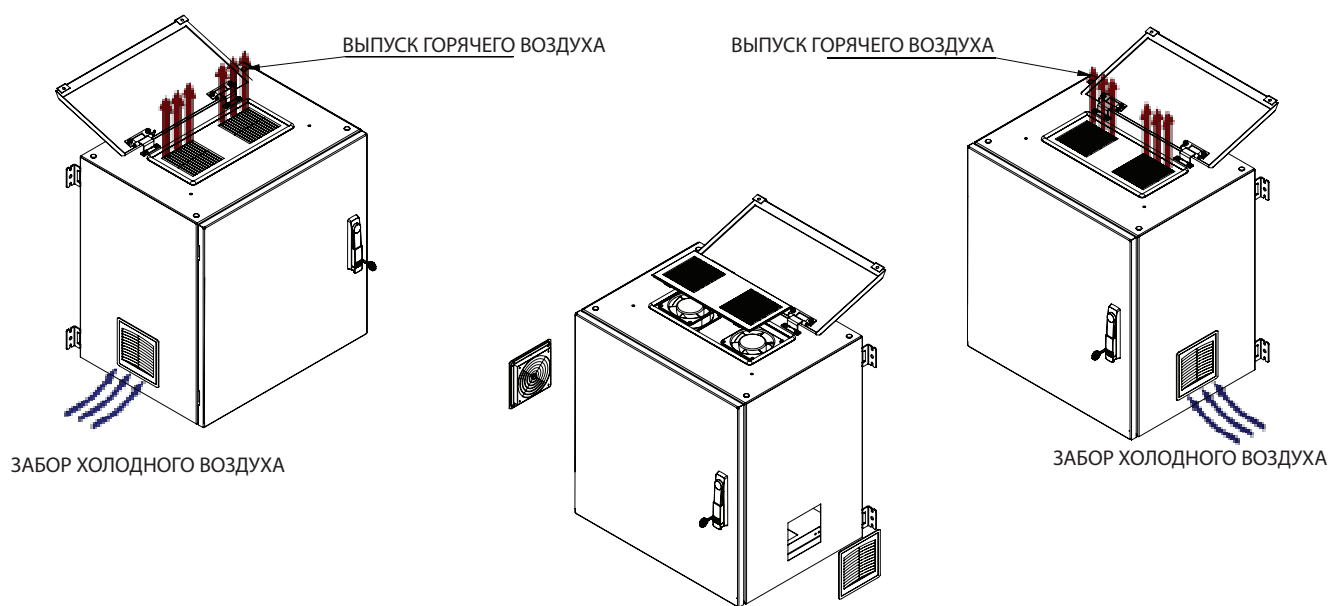

ВИД СНИЗУ

ИЗОМЕТРИЧЕСКИЙ ВИД

ВИД СПЕРЕДИ

ВИД СБОКУ

ВИД СЗАДИ

ВИД СВЕРХУ

ВИД ИЗНУТРИ

3-хТОЧЕЧНАЯ ЗАМКОВАЯ
СИСТЕМА

ЧЕРТЕЖИ
КОНСТРУКЦИИ

УГОЛ РАСКРЫТИЯ ПЕРЕДНЕЙ ДВЕРИ

ВЕРХНЯЯ КРЫШКА В ОТКРЫТОМ ВИДЕ

ВЕРХНЯЯ КРЫШКА В ОТКРЫТОМ ВИДЕ
ВИД СБОКУ

CONSTRUCTION DRAWINGS

ВАРИАНТЫ ПЕРЕДНЕЙ ДВЕРИ

ЦИРКУЛЯЦИЯ ВОЗДУХА

19" Настенные шкафы SAFEbox IP55 для помещений Ш=600мм Г=450/600мм