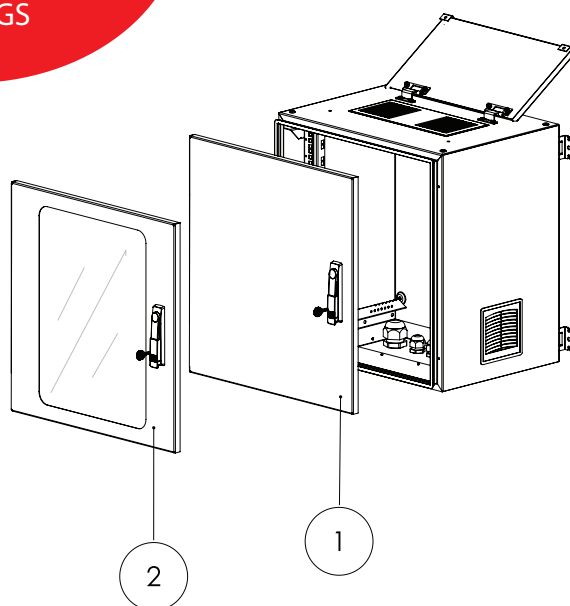

ВИД СНИЗУ

ИЗОМЕТРИЧЕСКИЙ ВИД

ВИД СПЕРЕДИ

ВИД СБОКУ

ВИД СЗАДИ

ВИД СВЕРХУ

ВИД ИЗНУТРИ

3-хТОЧЕЧНАЯ ЗАМКОВАЯ
СИСТЕМА

ЧЕРТЕЖИ
КОНСТРУКЦИИ

УГОЛ РАСКРЫТИЯ ПЕРЕДНЕЙ ДВЕРИ

ВЕРХНЯЯ КРЫШКА В ОТКРЫТОМ ВИДЕ

ВЕРХНЯЯ КРЫШКА В ОТКРЫТОМ ВИДЕ
ВИД СБОКУ

CONSTRUCTION DRAWINGS

ВАРИАНТЫ ПЕРЕДНЕЙ ДВЕРИ

ЦИРКУЛЯЦИЯ ВОЗДУХА

19" Настенные шкафы SAFEbox IP55 для помещений Ш=600мм Г=450/600мм