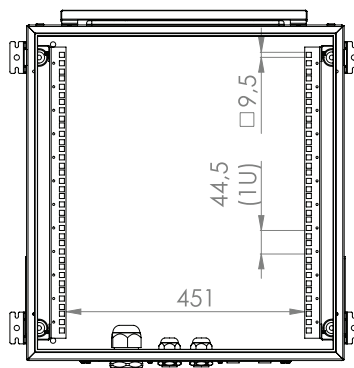

Ширина = 600мм
Глубина = 450/600мм

Стандартная высота:

4 варианта высоты: 7U,9U,12U,16U

Стандарты и соответствия

ISO 9001:2008

Система контроля качества

EN 61587 -1:2012

Механические конструкции для
Электронного оборудования

ВИД СНИЗУ

ИЗОМЕТРИЧЕСКИЙ ВИД

ВИД СПЕРЕДИ

ВИД СБОКУ

ВИД СЗАДИ

ВИД СВЕРХУ

ВИД ИЗНУТРИ

3-хТОЧЕЧНАЯ ЗАМКОВАЯ
СИСТЕМА