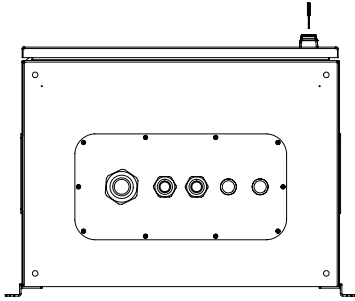

ЧЕРТЕЖИ
КОНСТРУКЦИИ

ВИД СНИЗУ